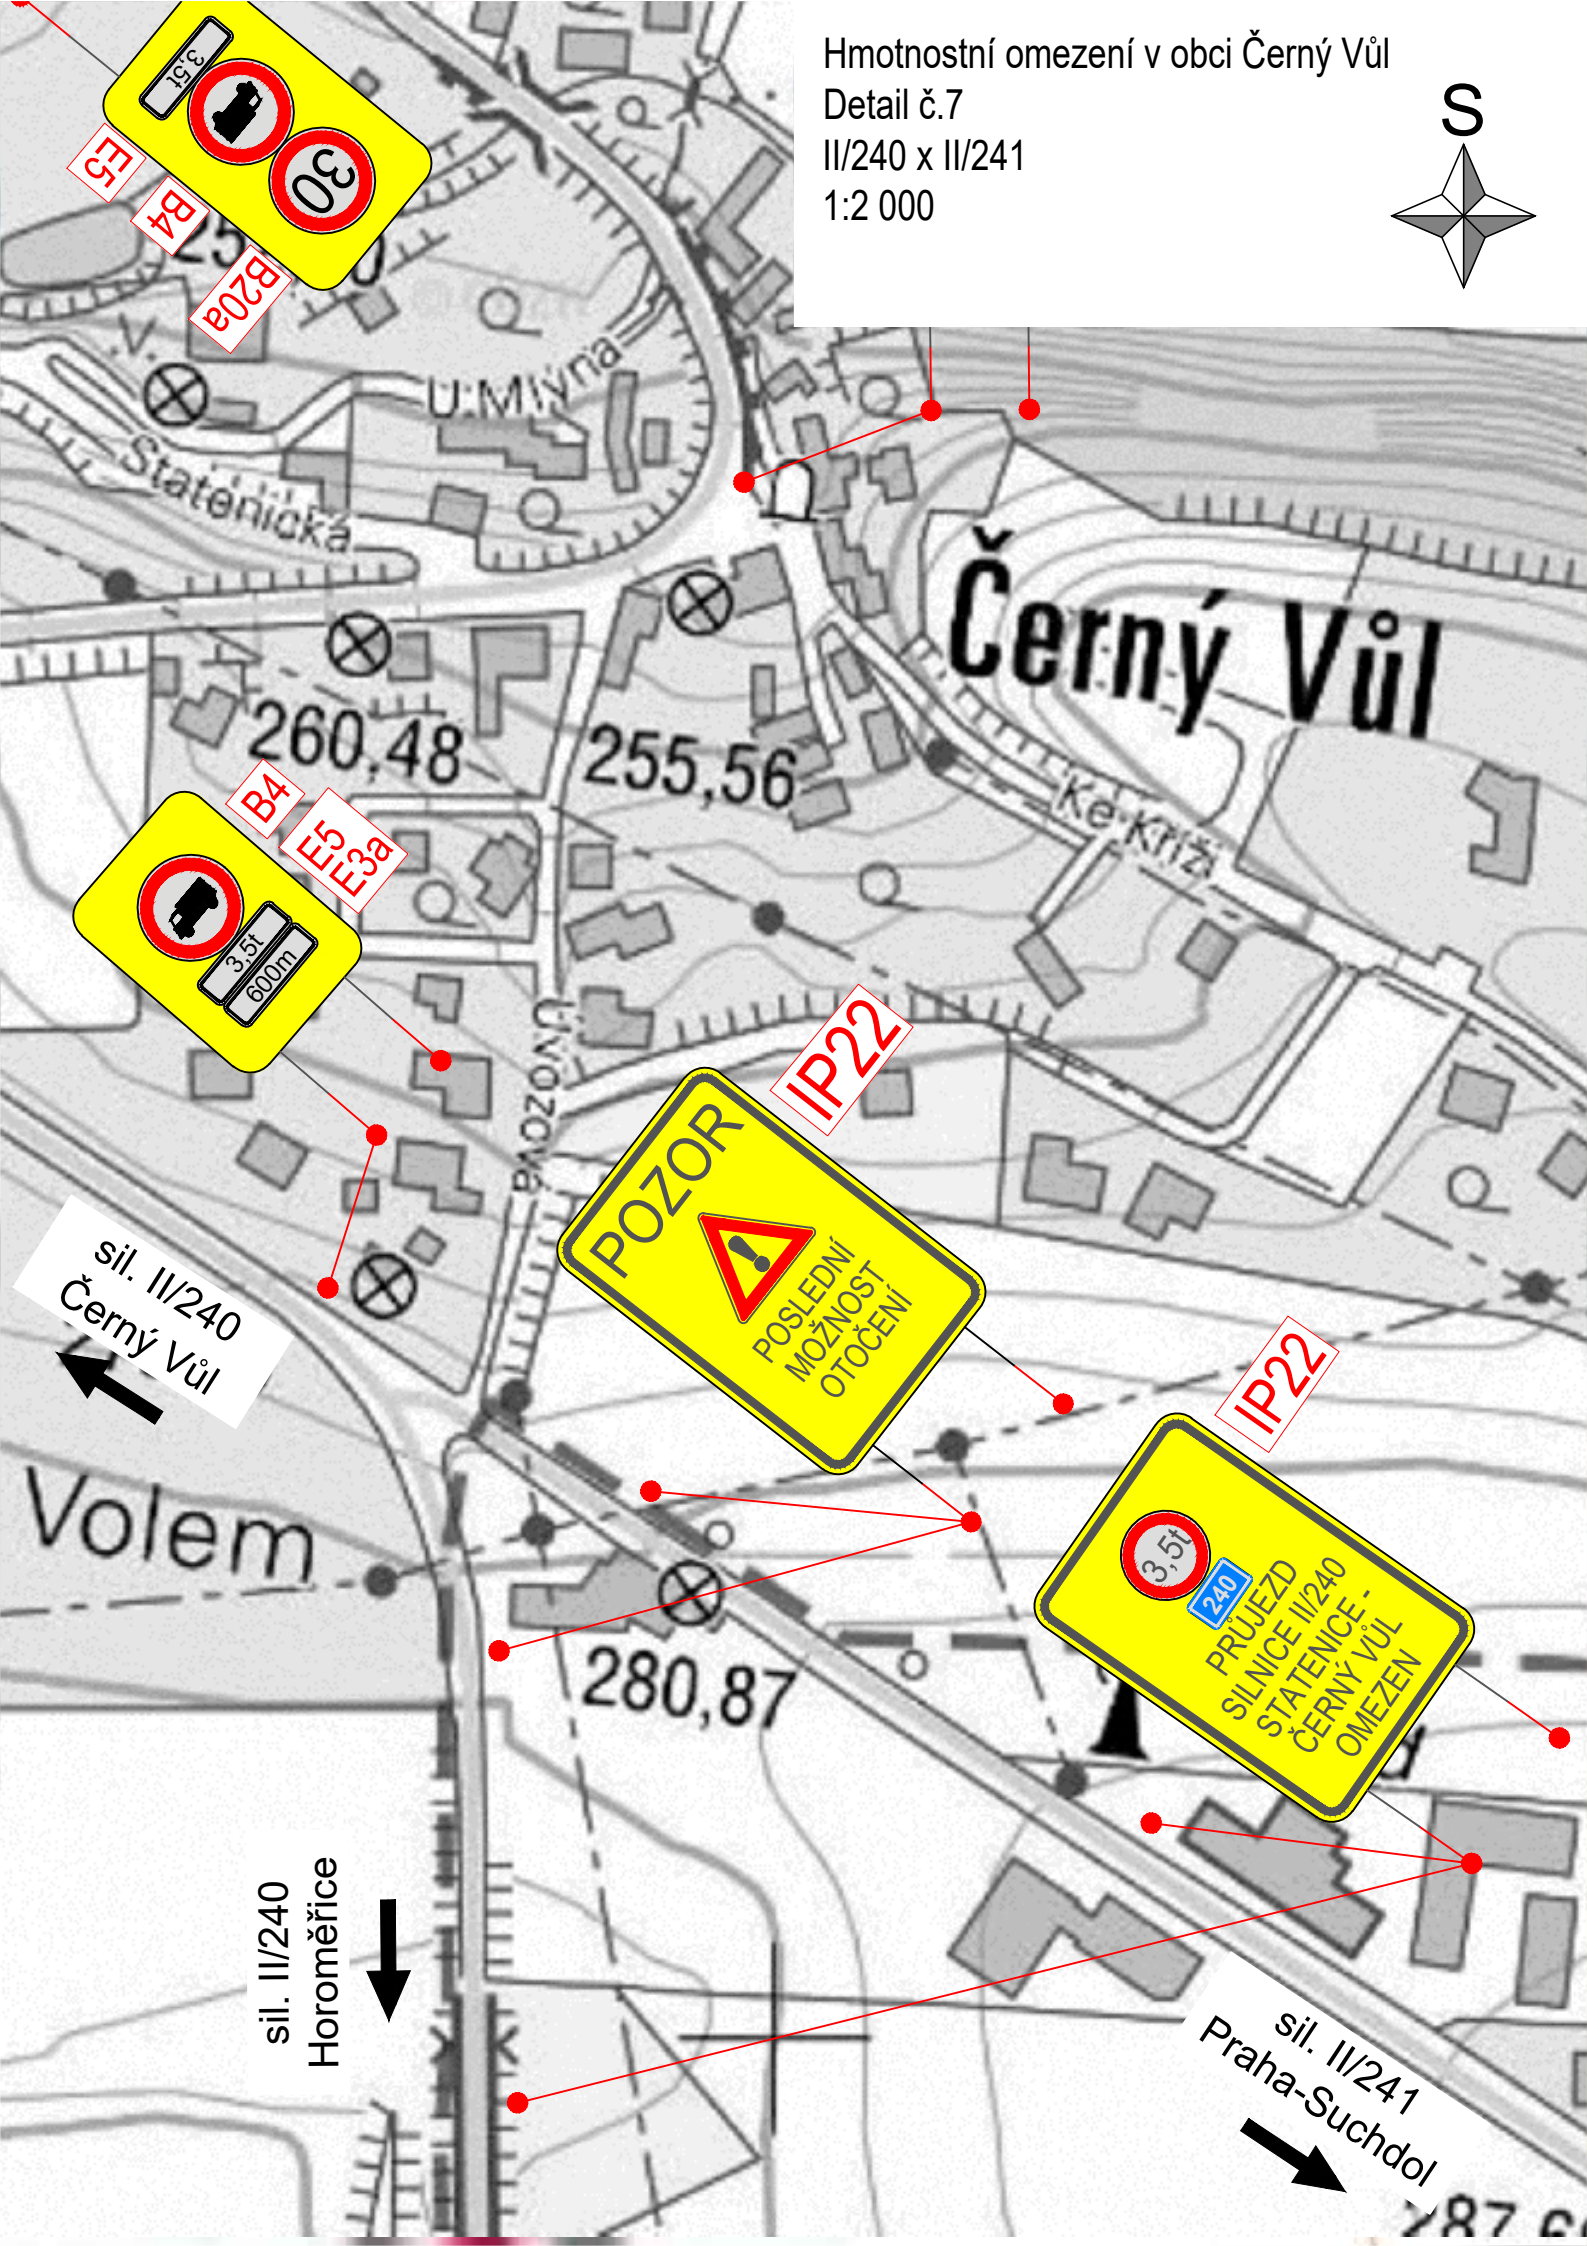

Hmotnostní omezení v obci Černý Vůl

Detail č.7

II/240 x II/241

1:2 000

sil. II/240
Černý vůl
←

sil. II/240
Horoměřice
↓

sil. II/241
Praha-Suchdol
↘