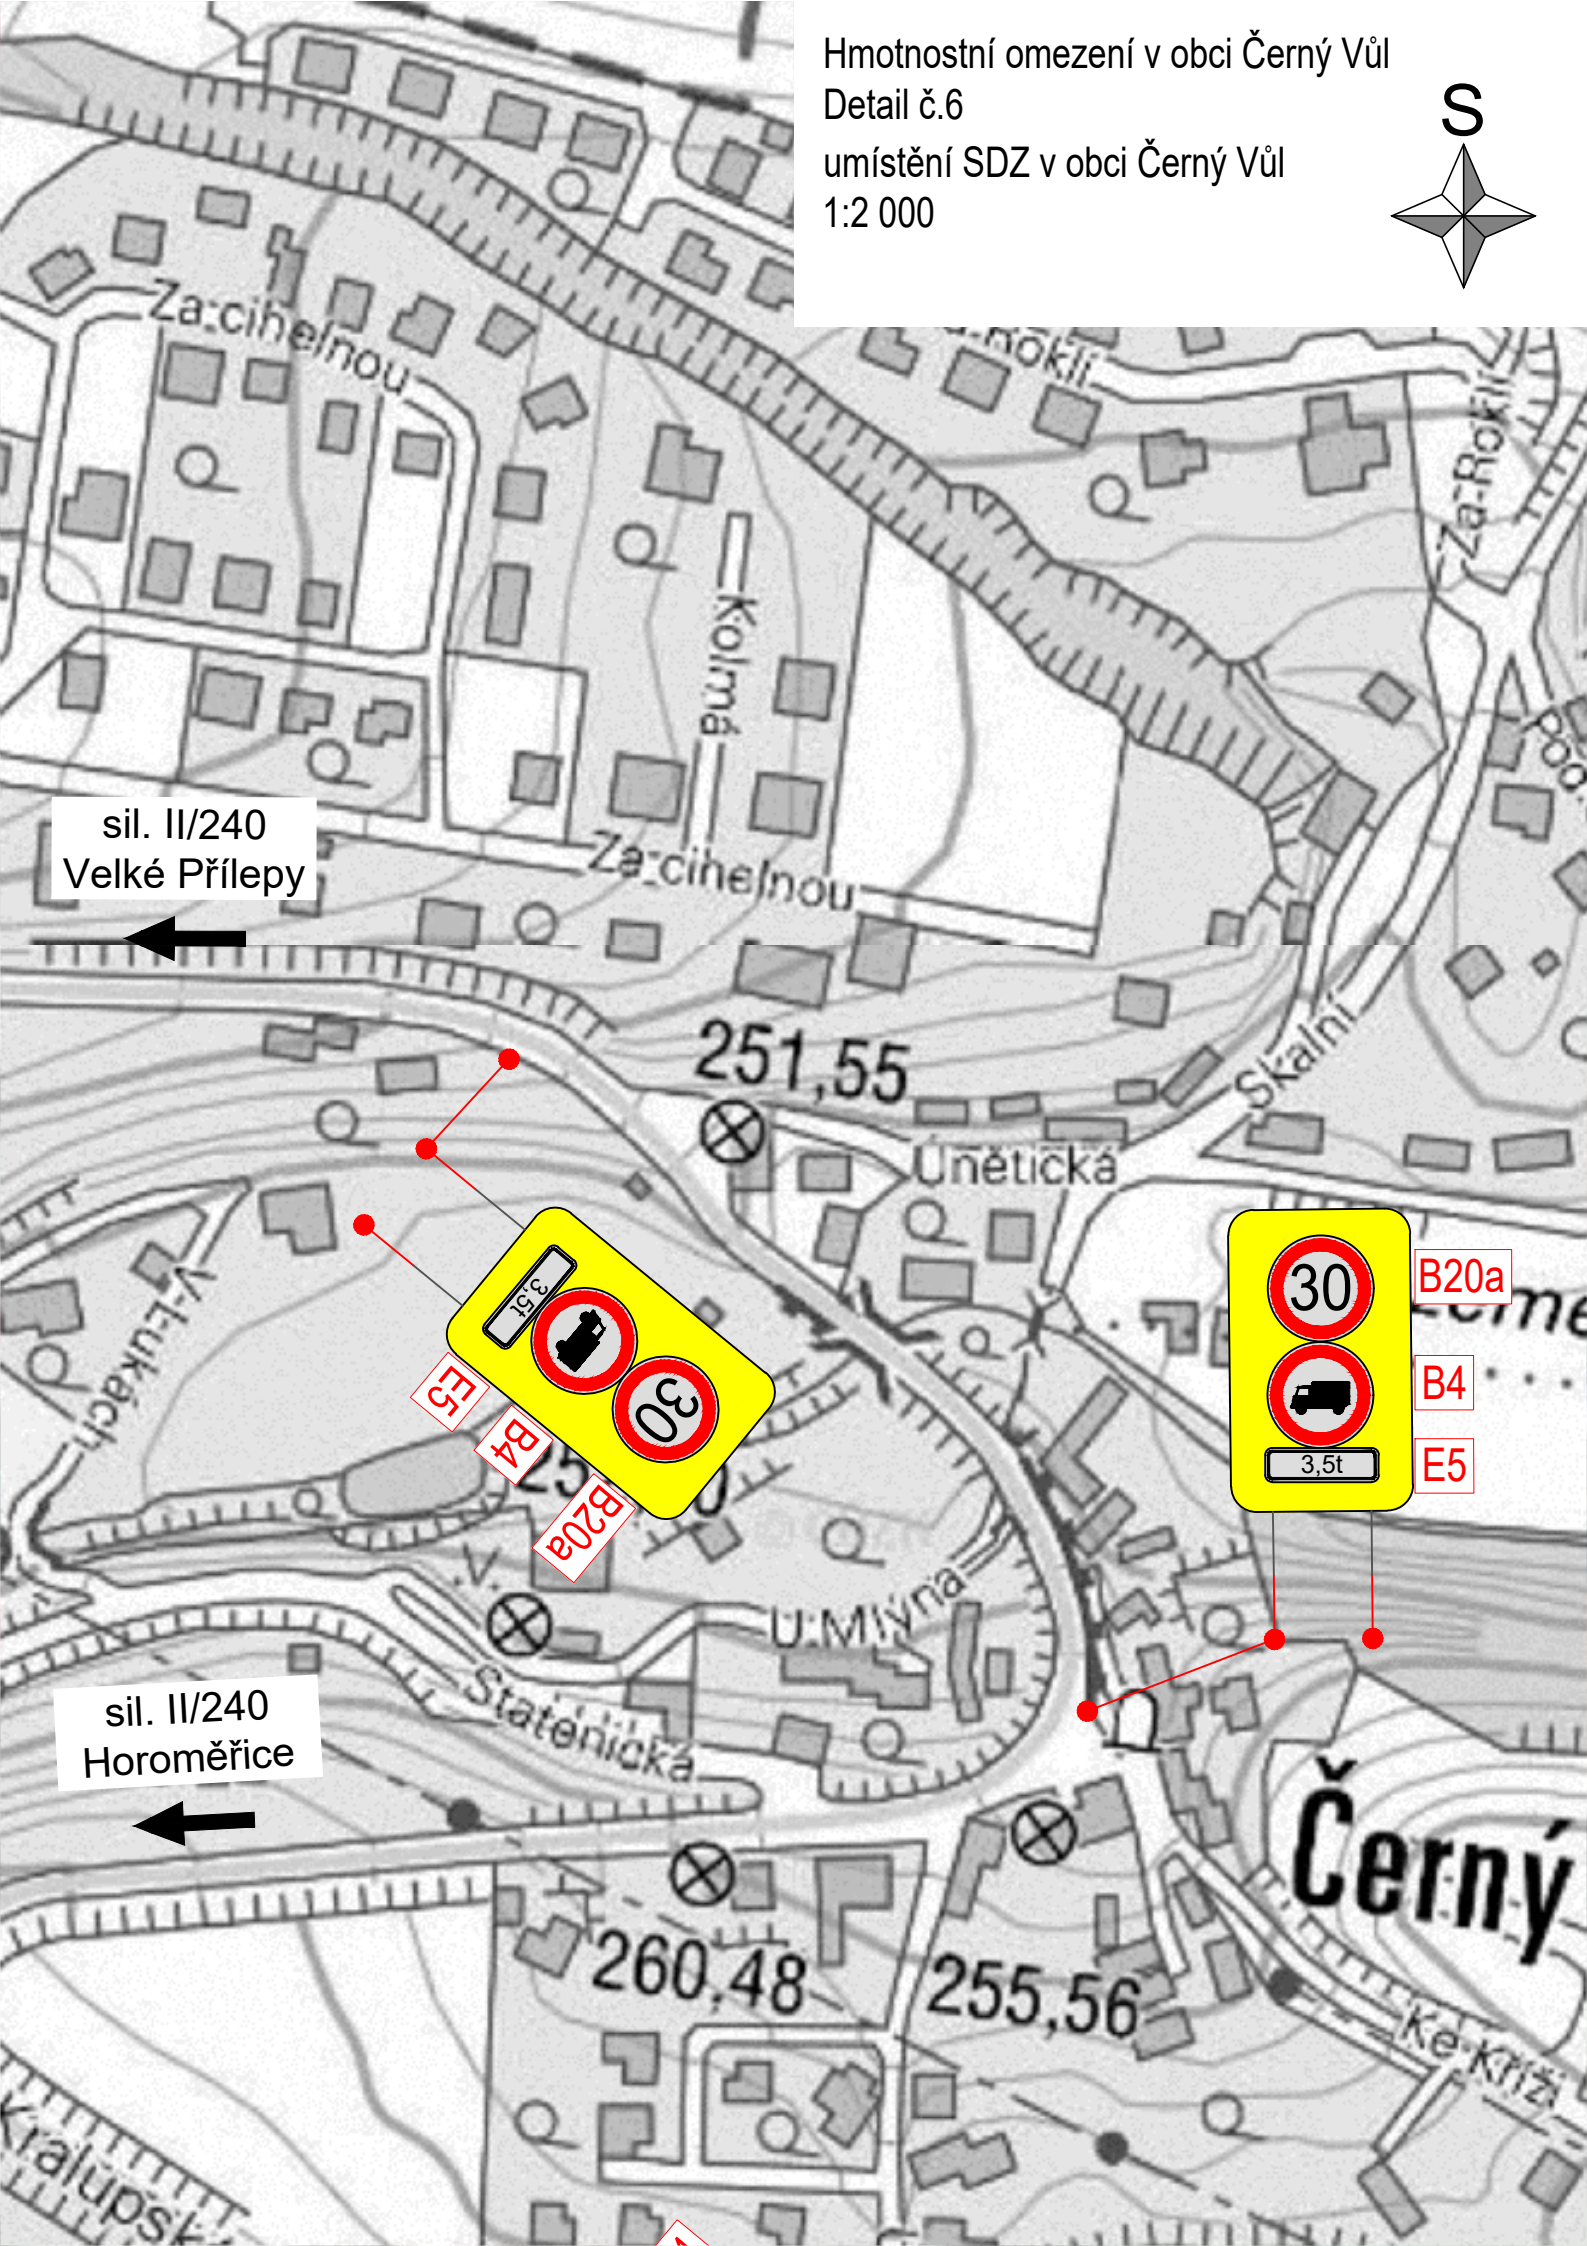

Hmotnostní omezení v obci Černý Vůl
Detail č.6
umístění SDZ v obci Černý Vůl
1:2 000

sil. II/240
Velké Přílepy

sil. II/240
Horoměřice

B20a

B4

E5