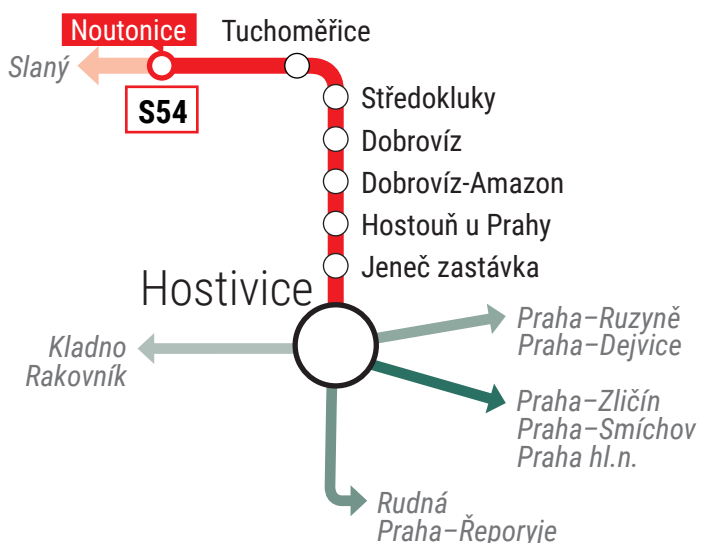

# Vlaky se vrací do Noutonic

Nové rychlé spojení do Hostivice, Řep i na Smíchov

Využijte nové spoje prodloužené vlakové linky **S54** na lince Hostivice – Dobrovíz – Noutonice.

## Jak dlouho pojedete do Noutonic:

33 min	z Prahy–Zličína (Sídliště Řepy)
33 min	z Prahy–Veleslavína
41 min	z Rudné u Prahy
47 min	ze zast. Praha–Bubny Vltavská (metro C)
52 min	z Prahy–Smíchova (severní nástupiště)
53 min	z Prahy–Řeporyj
58 min	z Prahy hlavního nádraží

## Odjezdy z Noutonic směr Hostivice

7:23

8:58

15:58

17:58

18:58

9:54

12:58\*

15:58\*

18:58

Jízdní řád platí od 10. 12. 2017.

\* Takto označené víkendové spoje jedou v trase Hostivice–Noutonice–Slaný a zpět.

Dojždíte?

Vyhnete se zácpám a vyzkoušejte nové rychlejší spojení s jednoduchým přípojem v Hostivici.