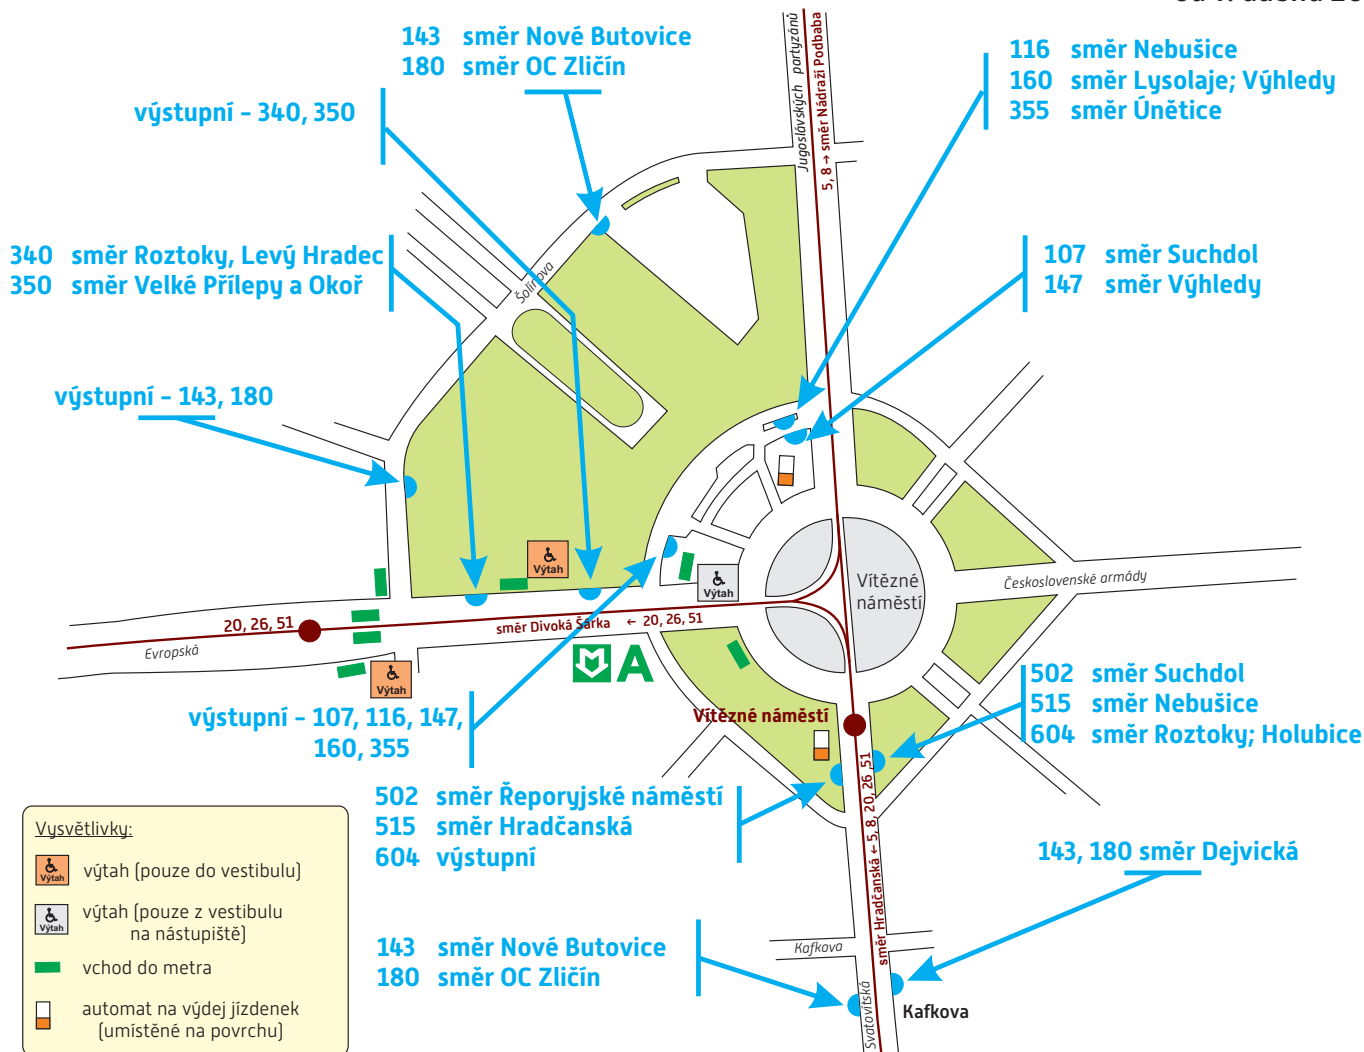

# SCHÉMA TERMINÁLU

# Dejvická

Platnost:

od 7. dubna 2015

ROPID, březen 2015

234 704 511  
www.ropid.cz

PRAŽSKÁ  
INTEGROVANÁ  
DOPRAVA